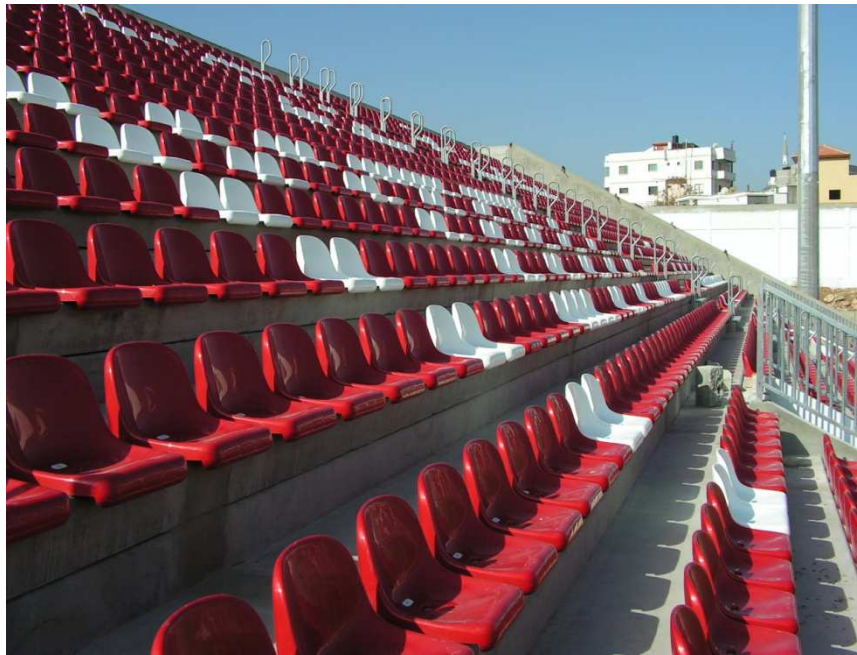

מערכת מושבים מסוג NOVANTA 3