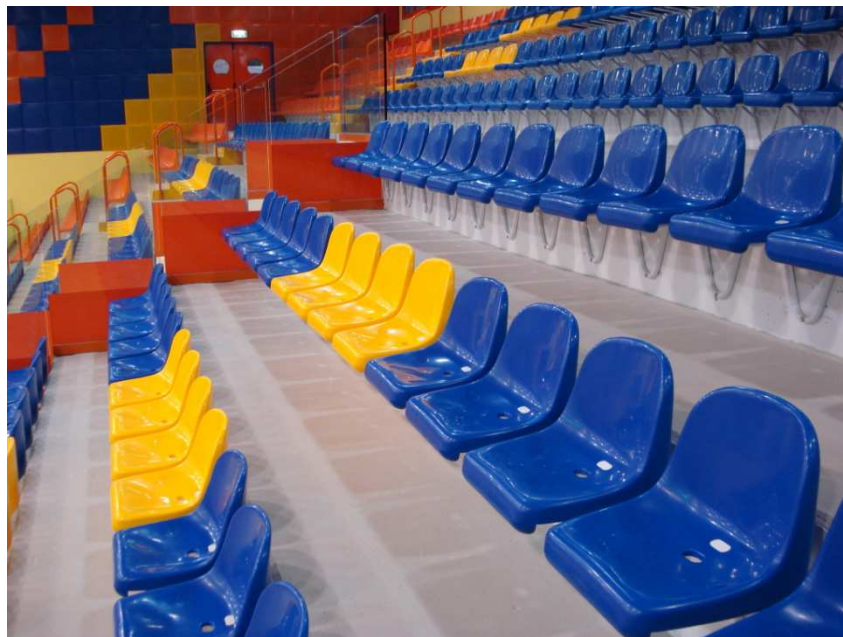

מערכת מושבים מסוג NOVANTA 3