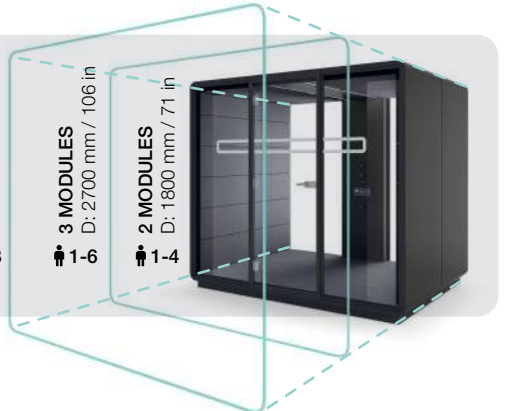

## AVAILABLE TRIM VERSIONS FOR **HUSHMEET.L**

**4 MODULES**  
D: 3600 mm / 142 in  
**1-8**

**3 MODULES**  
D: 2700 mm / 106 in  
**1-6**

**2 MODULES**  
D: 1800 mm / 71 in  
**1-4**