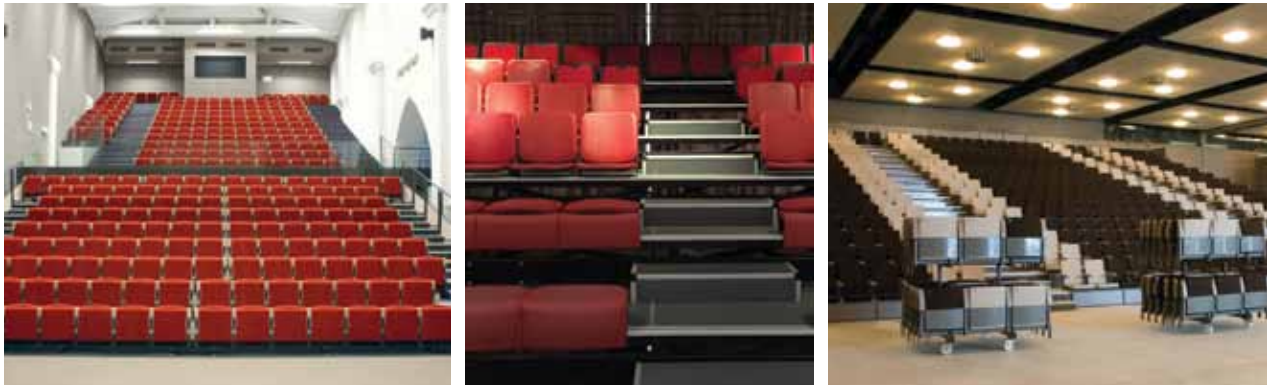

טריבונות טלסקופיות

FULL AUTOMATIC מושבים טלסקופית מסוג

מק"ט מגנלי: ML-TS-AUTO

תכונות ומאפיינים:

- מערכת מושבים מתכנסת, בעלת מנגנון קיפול ופתיחה חשמלי.
- מנגנון הקיפול אינו מצריך התערבות ידנית כלל. בלחיצת כפתור ובפעולה פשוטה אחת המערכת נפתחת ותוך שניות בודדות מוכנה לישיבה. המושבים אינם מצריכים גם כן התערבות ופתיחה ידנית ומוכנים לישיבה עם פתיחת הטריבונה.
- מנגנון הקיפול והפתיחה החדשני מעניק פשטות הפעלה נוחה (ע"י אדם אחד בלבד) וזמן פתיחה קצר במיוחד.
- המערכת מתוכננת בהתאם לדרישות התקן הישראלי.