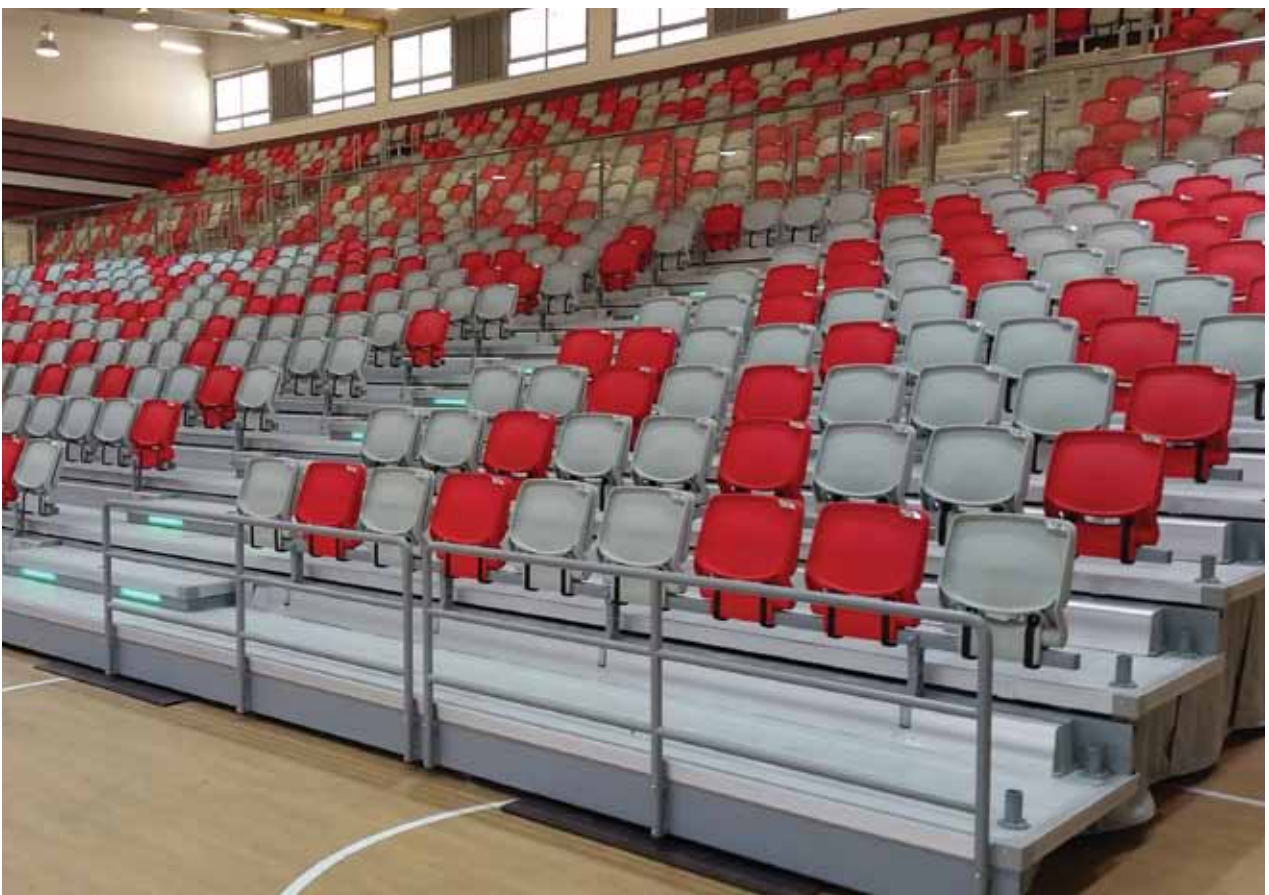

טריבונת מושבים טלסקופית מסוג MANUAL SEMI AUTOMATIC

מק"ט מגנלי: ML-TS-SAUTO

תכונות ומאפיינים:

- מערכת מושבים מתכנסת מקצועית ואיכותית.
- המושבים מותקנים על גבי קורות ומערכת הקיפול.
- פתיחה וקיפול שורות המושבים נעשה בצורה ידנית בקבוצות של 6-8 מושבים.
- מתאימה לשימוש כאשר סוג המושב הנבחר בעל גב גבוה ומצריך קיפול ידני. פשוטה ונוחה מאוד להפעלה.