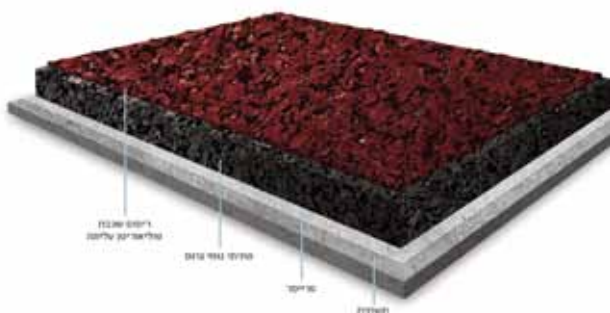

תכונות ומאפיינים:

- מסלול אתלטיקה מקצועי תוצרת חברת Herculan, הולנד. מהטובים שקיימים כיום בשוק העולמי.
- המערכת כוללת שכבת פריימר אפוקסי על גבי התשתית, על גבי הפריימר מפוזרים פתיתי גומי גרוס באופן אחיד. על שכבת הגומי מתבצע ריסוס שכבת פוליאוריטן לאיטום המערכת.
- המסלול עמיד לתנאים חיצוניים - נשמר בתנאי מזג אוויר לעשרות שנים, עמיד לחדירת מים, עמיד קרינת UV.
- בלימת זעזועים וגמישות - בטיחותי לשימוש, משפר ביצועים, מגן על המשתמש מפני פציעות.
- עומד בתקן EN-14877 ומאושר IAAF לתחרויות אתלטיקה בינלאומיות.