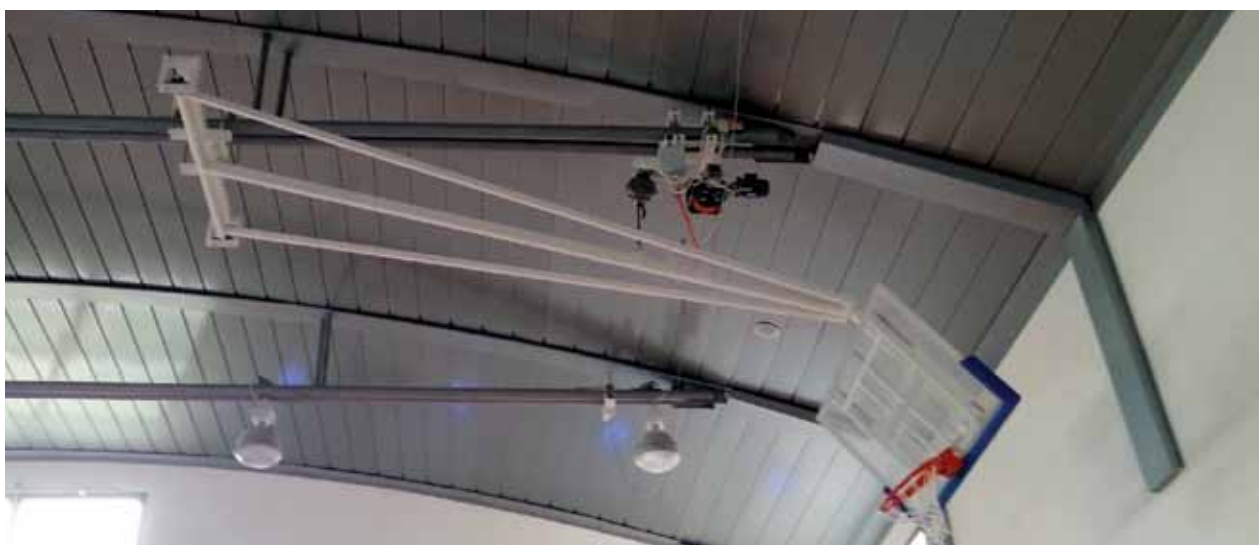

מתקן סל חשמלי דגם אולימפי מתקפל חשמלית הצידה

מק"ט מגנלי: ML325ESFBK

תכונות ומאפיינים:

- מתקן בעל עיצוב מתקדם וייחודי, פרי פיתוח חברת מגנלי.
- הנעת המתקן מבוססת על מנוע זרוע גיר עמיד וחזק מאד ומערכת פיקוד אלקטרונית.
- בעל לוח זכוכית מחוסמת לפי דרישות FIBA (זהה ללוחות של הסלים האולימפיים הניידים) כולל פינאי מיוחד באזור החישוק והגנת פלסטיק למקרה שבה.
- בעל חישוק קפיצי אולימפי עמיד וחזק, בעל שלושה קפיצים פנימיים ורשת מקצועית תקנית.
- מתקן הסל כולל ריפודי הגנה דו צדדי ללוח הסל ולזרוע המתקן, עשויים מפוליאוריתן עמיד (לא ספוג), תקני לפי דרישות FIBA.
- המתקן מאפשר קיפול הסל באופן חשמלי וכן הורדה למצב קט-סל ע"י מנגנון בורגי באופן ידני / חצי חשמלי בשימוש במנואלה ידנית או מנואלה חשמלית.
- בליטת המתקן יכולה להיות 3.25 או 2.25 או מידה אחרת המתואמת לממדי המבנה.
- קונסטרוקציית נשיאה מאסיבית בעלת פרופיל 100X200, עובי דופן 4 מ"מ.
- קיימת אפשרות להחלפה מהירה של לוח הסל ע"י ארבעה ברגים בלבד.
- אופציה למתקן נשיאה ייחודי ל-24 שניות חזק ועמיד, המנותק מלוח הסל.
- בעל אישור בהתאם לת"י 5515.

מתקן סל מתקפל לתקרה מעל טריבונת המושבים

מק"ט מגנלי: MLSH2070CPEMK

תכונות ומאפיינים:

- מתקן סל המתקפל בצורה חשמלית לתקרה. במצבו המקופל משתלב הסל עם התקרה הקיימת ועם הורדתו ניתן לקיים פעילויות ואימונים.
- למערכת הסל ניתן להרכיב מנגנון שינוי גובה בורגי לצורך הורדה לקט סל באמצעות מנואלה ידנית או חשמלית.
- המתקן בנוי על קונסטרוקציית מבנה פלדה מרחבית, כולל חיזוקי צד.
- הרמה ע"י מנוע תלת פאזי וגיר חלזוני ביחס תמסורת של 1:60 (בעל נעילה עצמית), כולל בלם אלקטרו מכני ומערכת מפסקי גבול כפולה.
- הרמה ע"י רצועת הרמה לעומס, קריעה של 6 טון לפחות.
- המתקן כולל לוח שקוף זכוכית מחוסמת מאושר FIBA, או לוח פוליקרבונט בלתי שביר כולל אחריות כנגד שבר למשך 10 שנים.
- בעל חישוב קפיצי בעל שלושה קפיצים פנימיים ורשת מקצועית תקנית.
- מתקן הסל כולל ריפודי הגנה דו צדדי ללוח הסל ולזרוע המתקן, עשויים מפוליאוריתן עמיד (לא ספוג), תקני לפי דרישות FIBA.
- קיימת אפשרות להחלפה מהירה של לוח הסל ע"י ארבעה ברגים בלבד.
- בעל אישור בהתאם לת"י 5515.