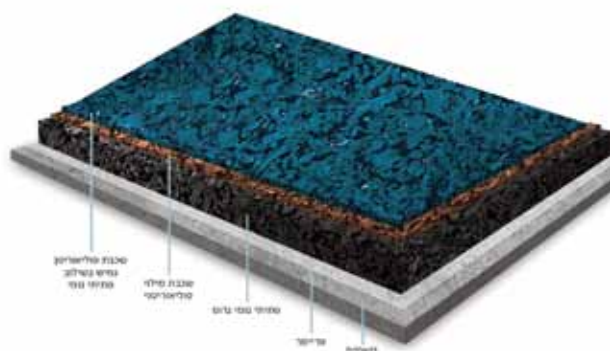

04

אצטדיוני אתלטיקה וכדורגל

אצטדיוני אתלטיקה

מסלול אתלטיקה HERCULAN SR SPRINT

מק"ט מגנלי: MLHERC-SRSPRINT

תכונות ומאפיינים:

- מסלול אתלטיקה מקצועי בעל ביצועים מצוינים ועלות משתלמת.
- מערכת סנדביץ' - כוללת שכבת פריימר אפוקסי על גבי התשתית, על גבי הפריימר מפוזרים פתיתי גומי גרוס באופן אחיד, על שכבת הגומי מתבצע ריסוס שכבת פוליאוריטן לאיטום המערכת ועליו שכבה נוספת של פתיתי גומי גרוס.
- עומד בתקן EN-14877 ומאושר IAAF לתחרויות אתלטיקה בינלאומיות.