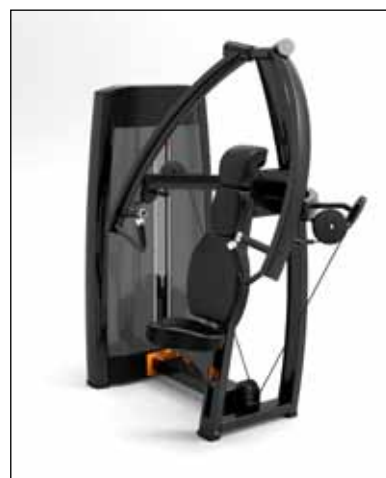

**PECTORAL CHEST
HIGHER PRESS**
MLAX-S7305A