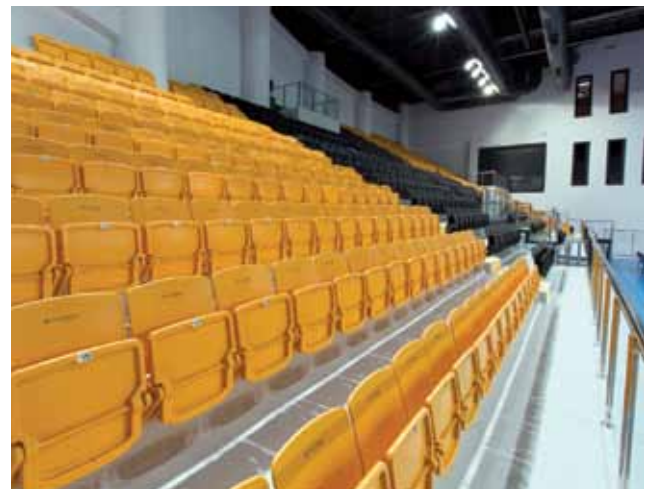

מושבים מתקפלים

OMEGA

מק"ט מגנלי: MLDELTA OMEGA FR UV

תכונות ומאפיינים:

- מיוצר בשיטת ייצור מתקדמת המעניקה למושב רמת קשיחות מרשימה ועמידות מצוינת כנגד שבירה וונדליזם.
- מיוצר ע"י הזרקת פלסטיק מלא ובעל עמידות מצוינת לתנאי מזג אוויר משתנים ו-UV, עמידות גבוהה באש.
- מכיל מנגנון קיפול בטיחותי ואיכותי.
- ניתן להתקנה לפי בחירה על גבי רום או שלח המדרגה.