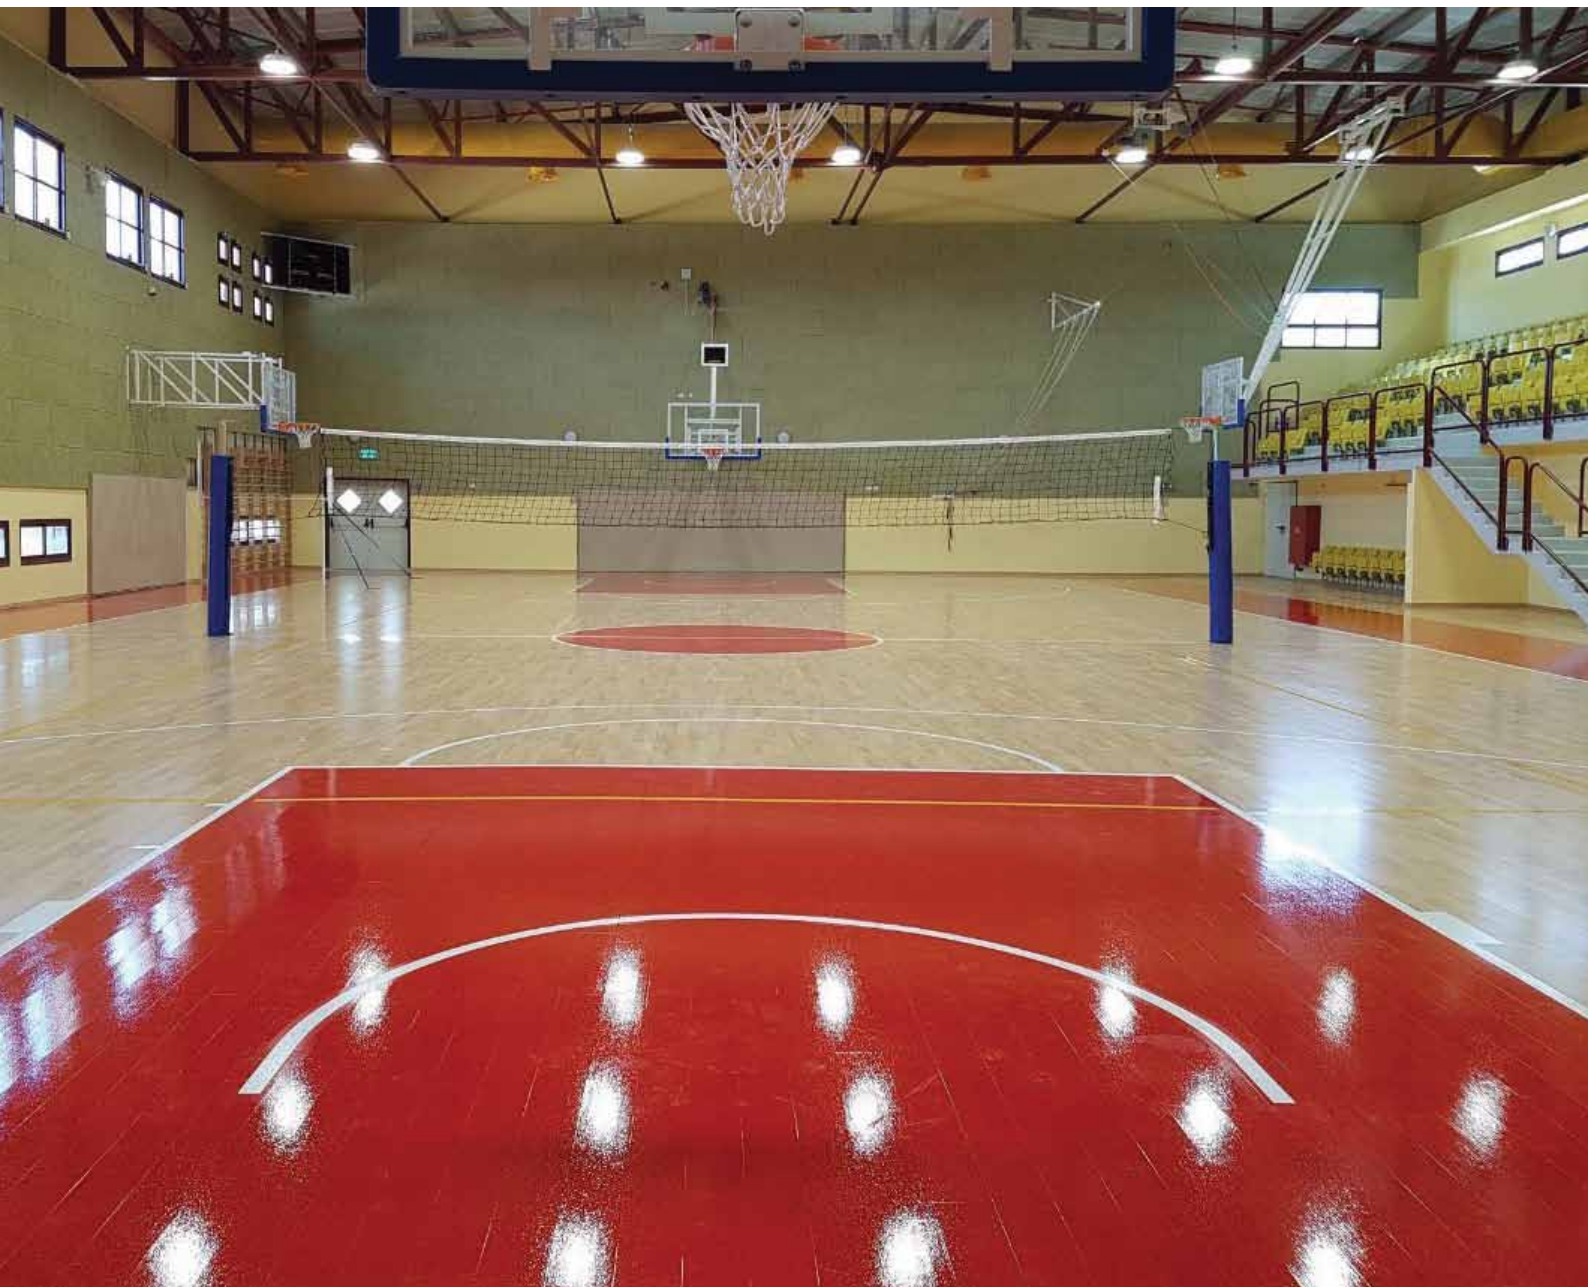

תקנים ואישורים:

● רצפת הפרקט עומדת בתקן האירופאי לרצפות בהיכלים ובאולמות ספורט: EN1904 A4-A3 ו-DIN 18032 פרק 2.

● בעלת תקן FIBA.

● עמידה באש לפי התקן הישראלי להיכלי ספורט.

● ייצרן הפרקט, חברת "JUNCKERS", בעל תו FSC של המועצה לתכנון יערות, המבטיח כי החברה המייצרת את הפרקט מקפידה על ייעור מחדש של המטעים ואינה עוסקת בכריתה פיראטית.

● אישור PEFC ST 2002-2013 לאיכות הסביבה ושמירת יערות ואישור ISO 14001 לאיכות סביבה של היצרן.

● הפרקט בעל תעודה כי הלכות בהן עושים שימוש אינן רעילות ומזיקות למשתמשים .THE INDOOR CLIMATE LABEL