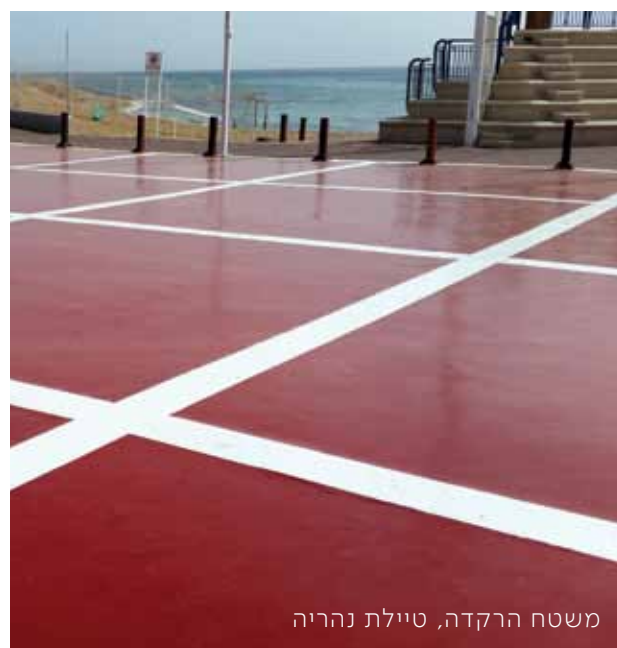

ציפויים חיצוניים לפעילות ציבורית

מק"ט מגנלי: MLPUPUBLIC

תכונות ומאפיינים:

- מערכת ציפוי על בסיס פוליאוריטן או MMA לאזורי פעילות ציבורית מגוונים.
- מיועדת למגוון רחב של פעילויות ומתאימה לשימוש באזורי הליכה וריצה, משטחי הרקדה עירוניים ובאזורים בהם קיימת תנועת הולכי רגל אחרים.
- מערכת דקורטיבית ואיכותית, בעלת חזות נאה ומרשימה. ניתנת ליישום ע"פ בחירת הלקוח במגוון רחב של גוונים, צורות וסגנונות חופשיים.
- בעלת עמידות טובה מאוד בתנאי מזג אוויר חיצוניים ונשמרת לאורך זמן רב.