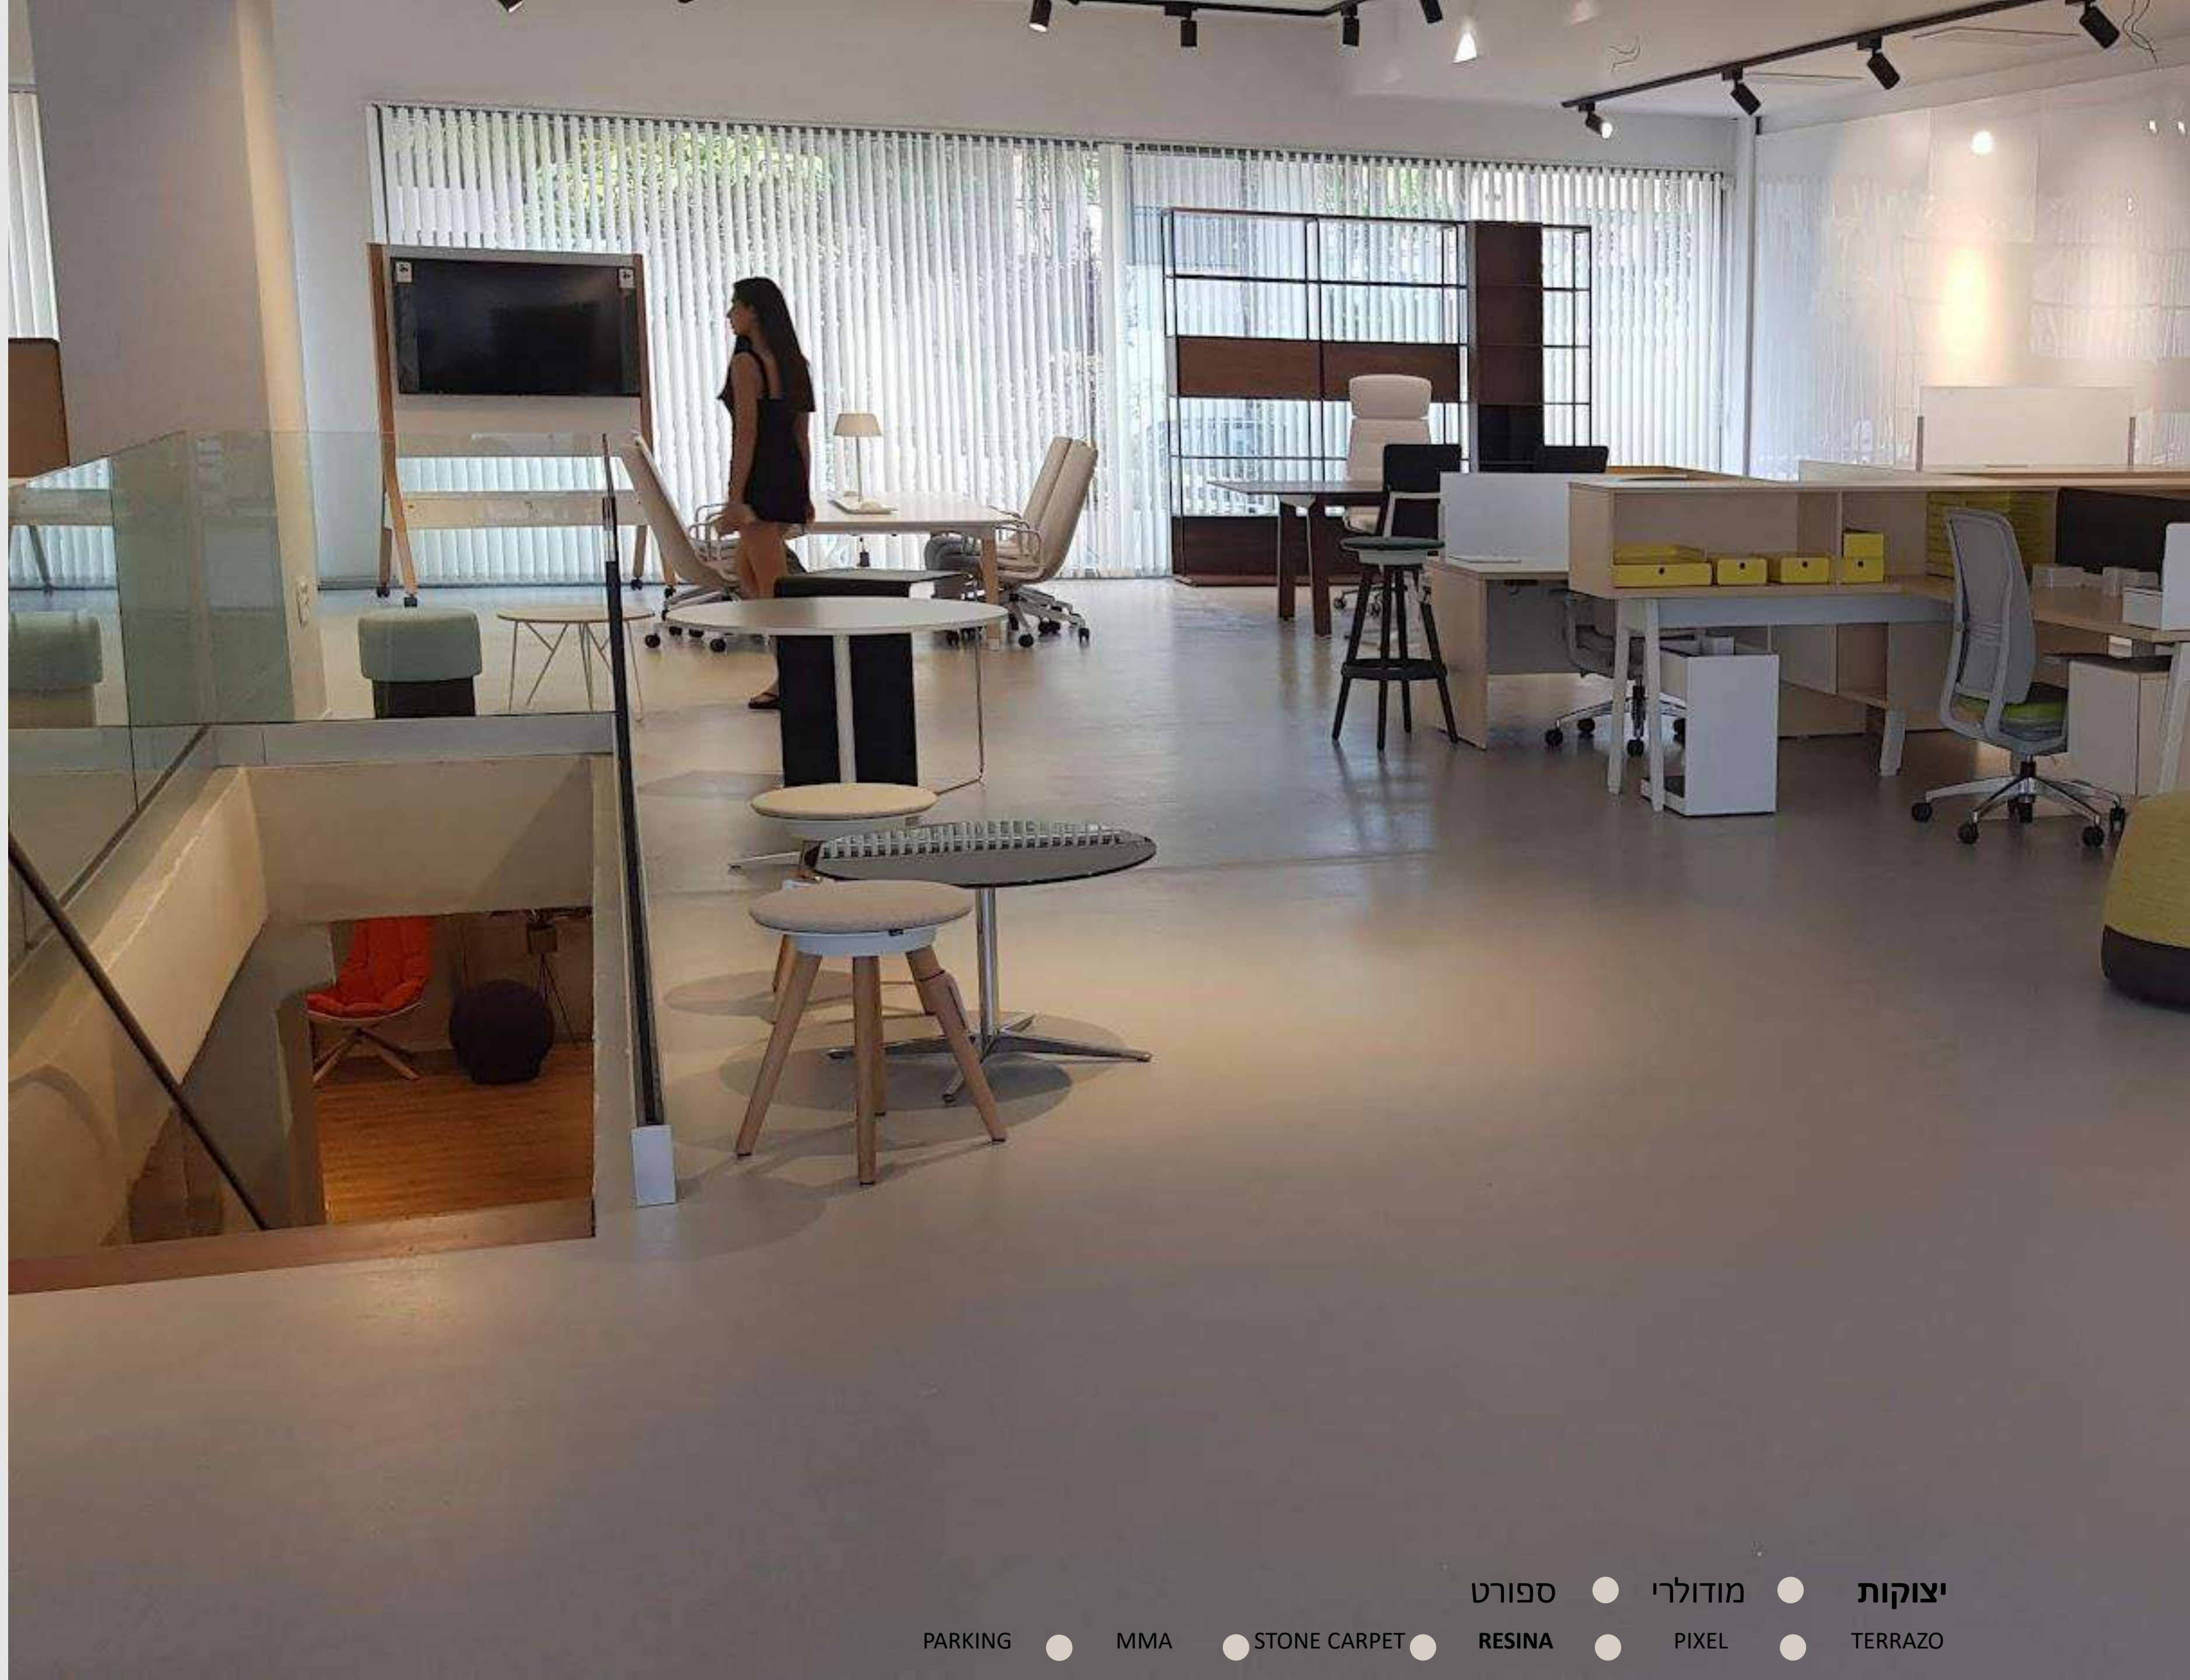

# Stone Carpet

- סטון קרפט- "שטיח אבן".
- מורכב מאגרגטים עם פולימר אפוקסי ייחודי.
- מוצר יפה וייחודי. צבעוניות חזקה.
- נעים בהליכה. אנטי סליפ
- לא מתאים למקומות הכוללים מזון ושתייה \ תחזוקה נמוכה.
- מתייחסים אליו כמו שטיח. גם בטיפול - ניקוי באמצעות שואב אבק.
- מבנה פתוח – חללים פתוחים. אקוסטיקה טובה יותר. נראות מצוינת.
- מגיע בשתי אפשרות: open compact- המתאים למקומות עם מזון ולכלוך אקראי.