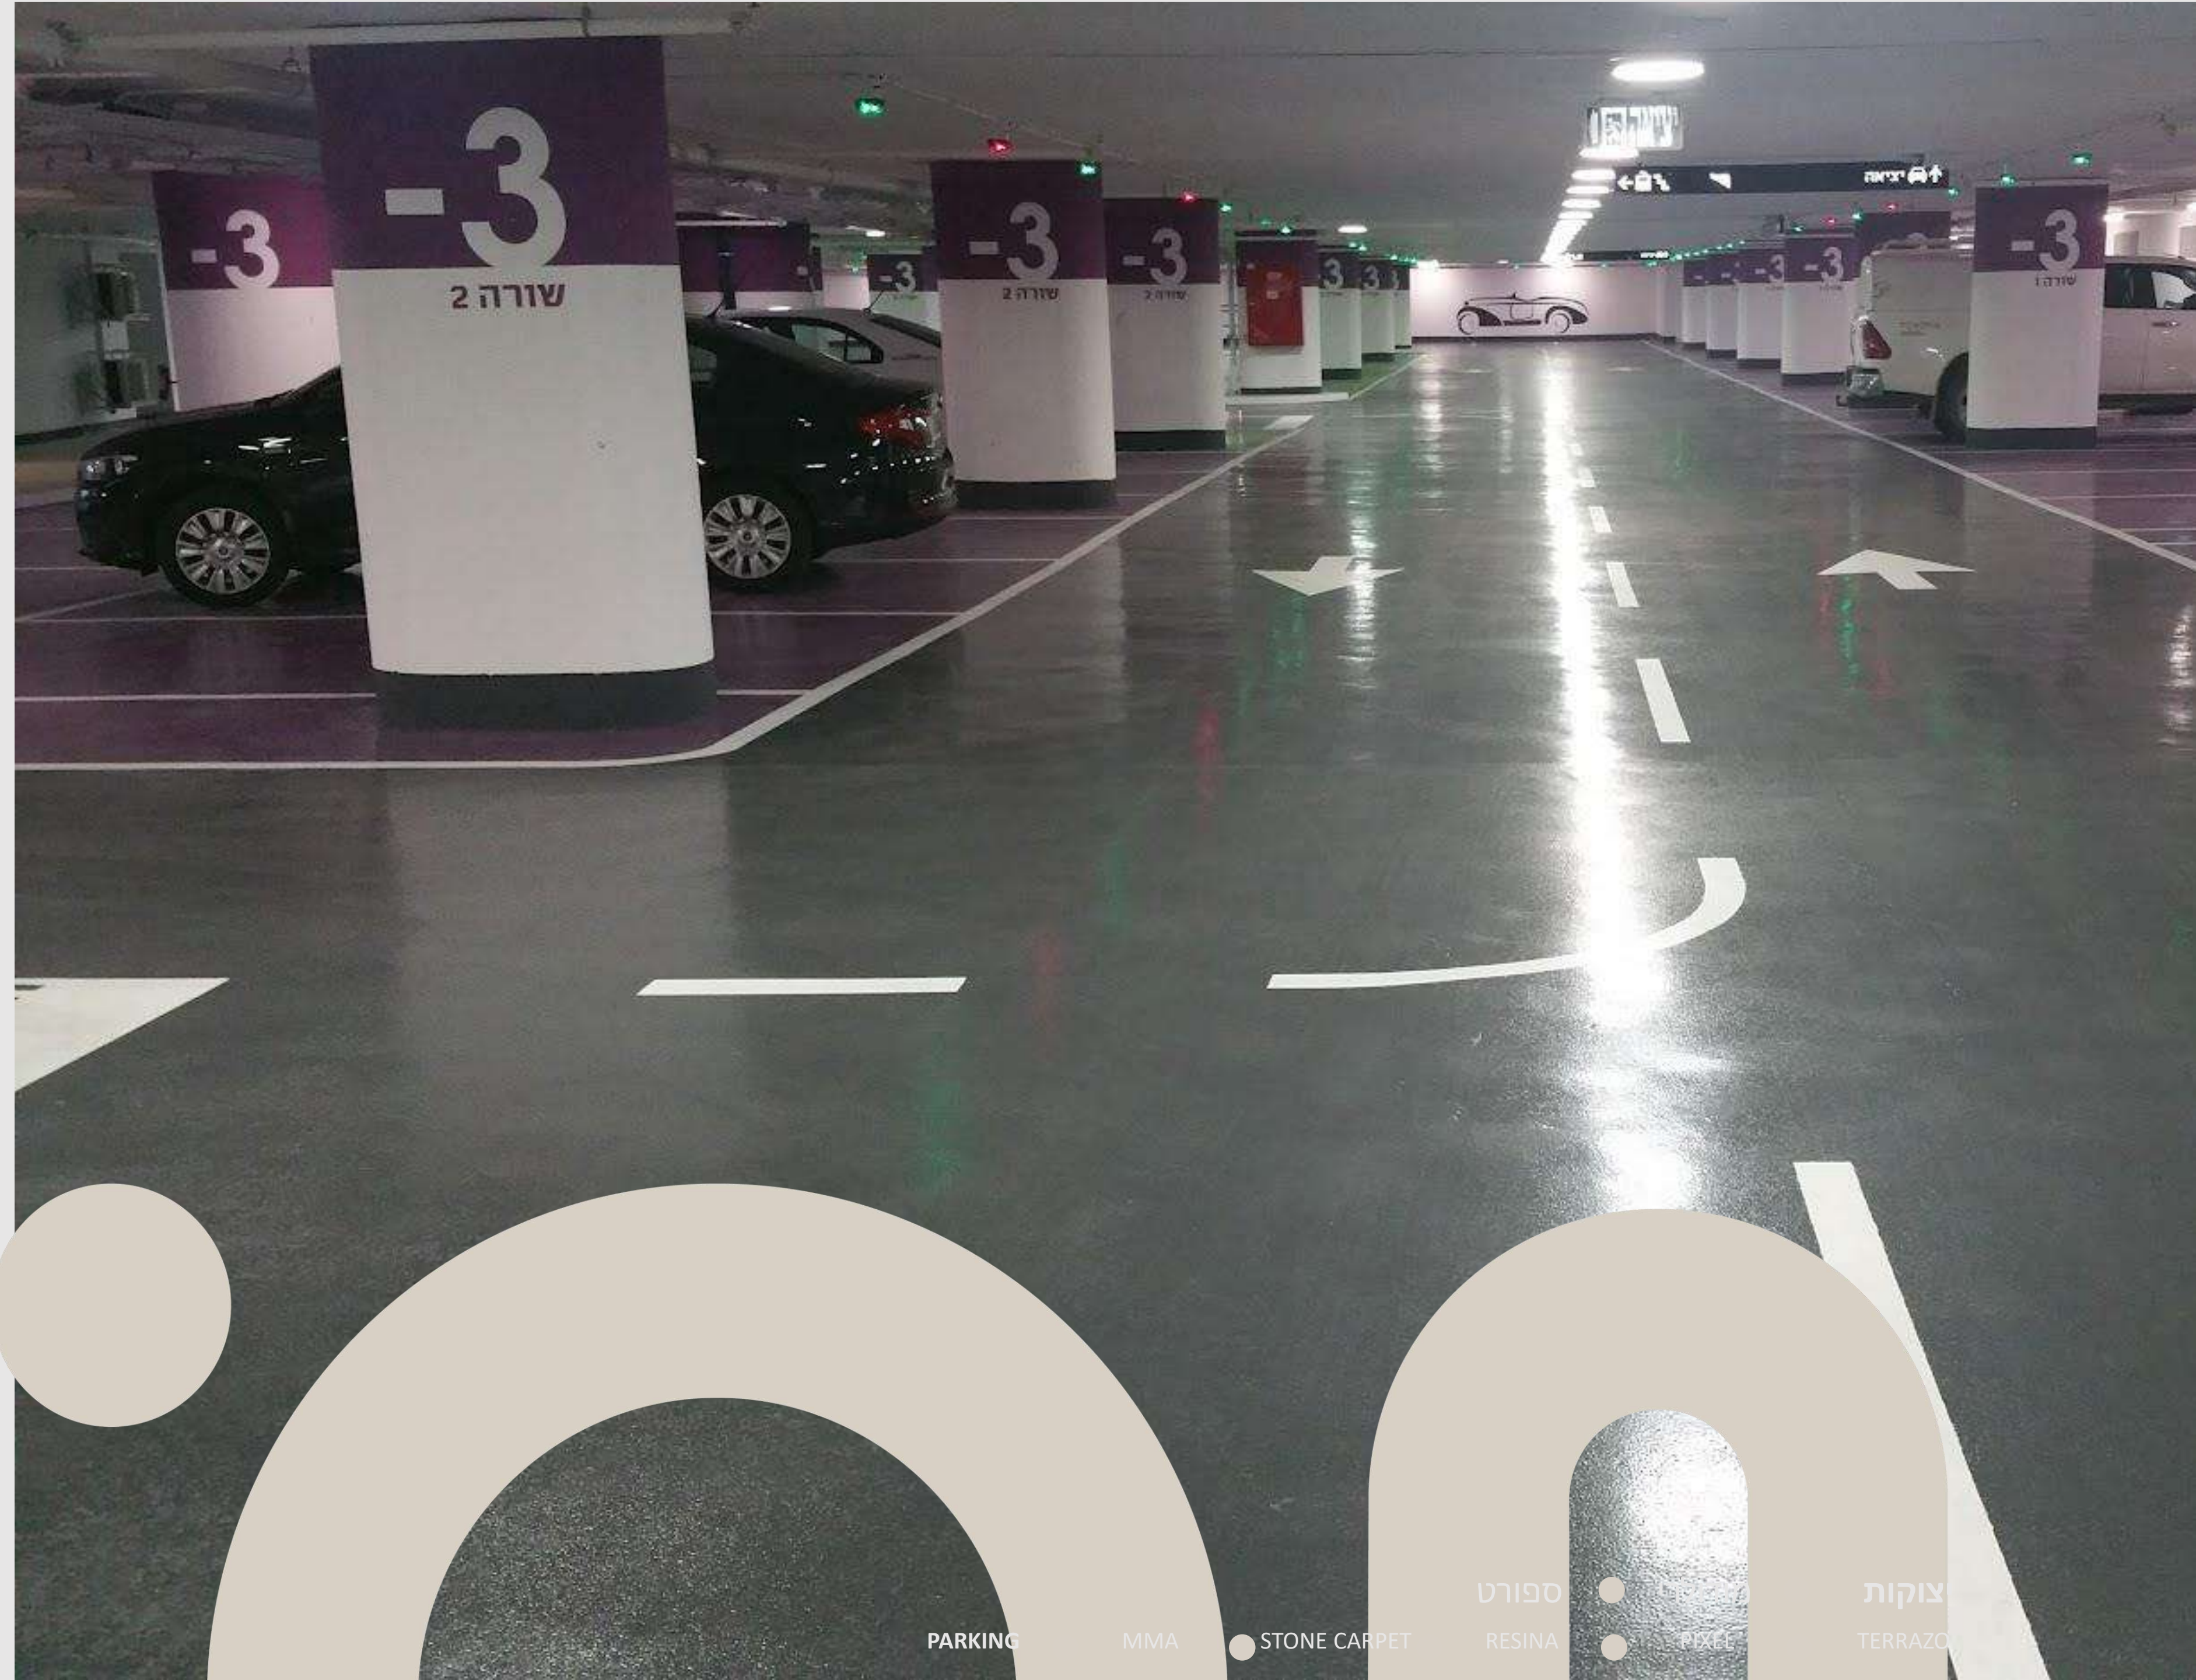

Epoxy Parking

- יישום מלא כולל סימונים ומעברים.
- דרגת חספוס גבוה R12.
- ניתן ליישום באמצעות מערכת פוליאוריטן המעניקה עמידות גבוה יותר לקרני UV.
- פרויקטים בולטים : עזריאלי, עזריאלי שרונה, ארלוזורוב 17, חצי חינם הוד השרון, בי"ח רמב"ם, אינטל חיפה.