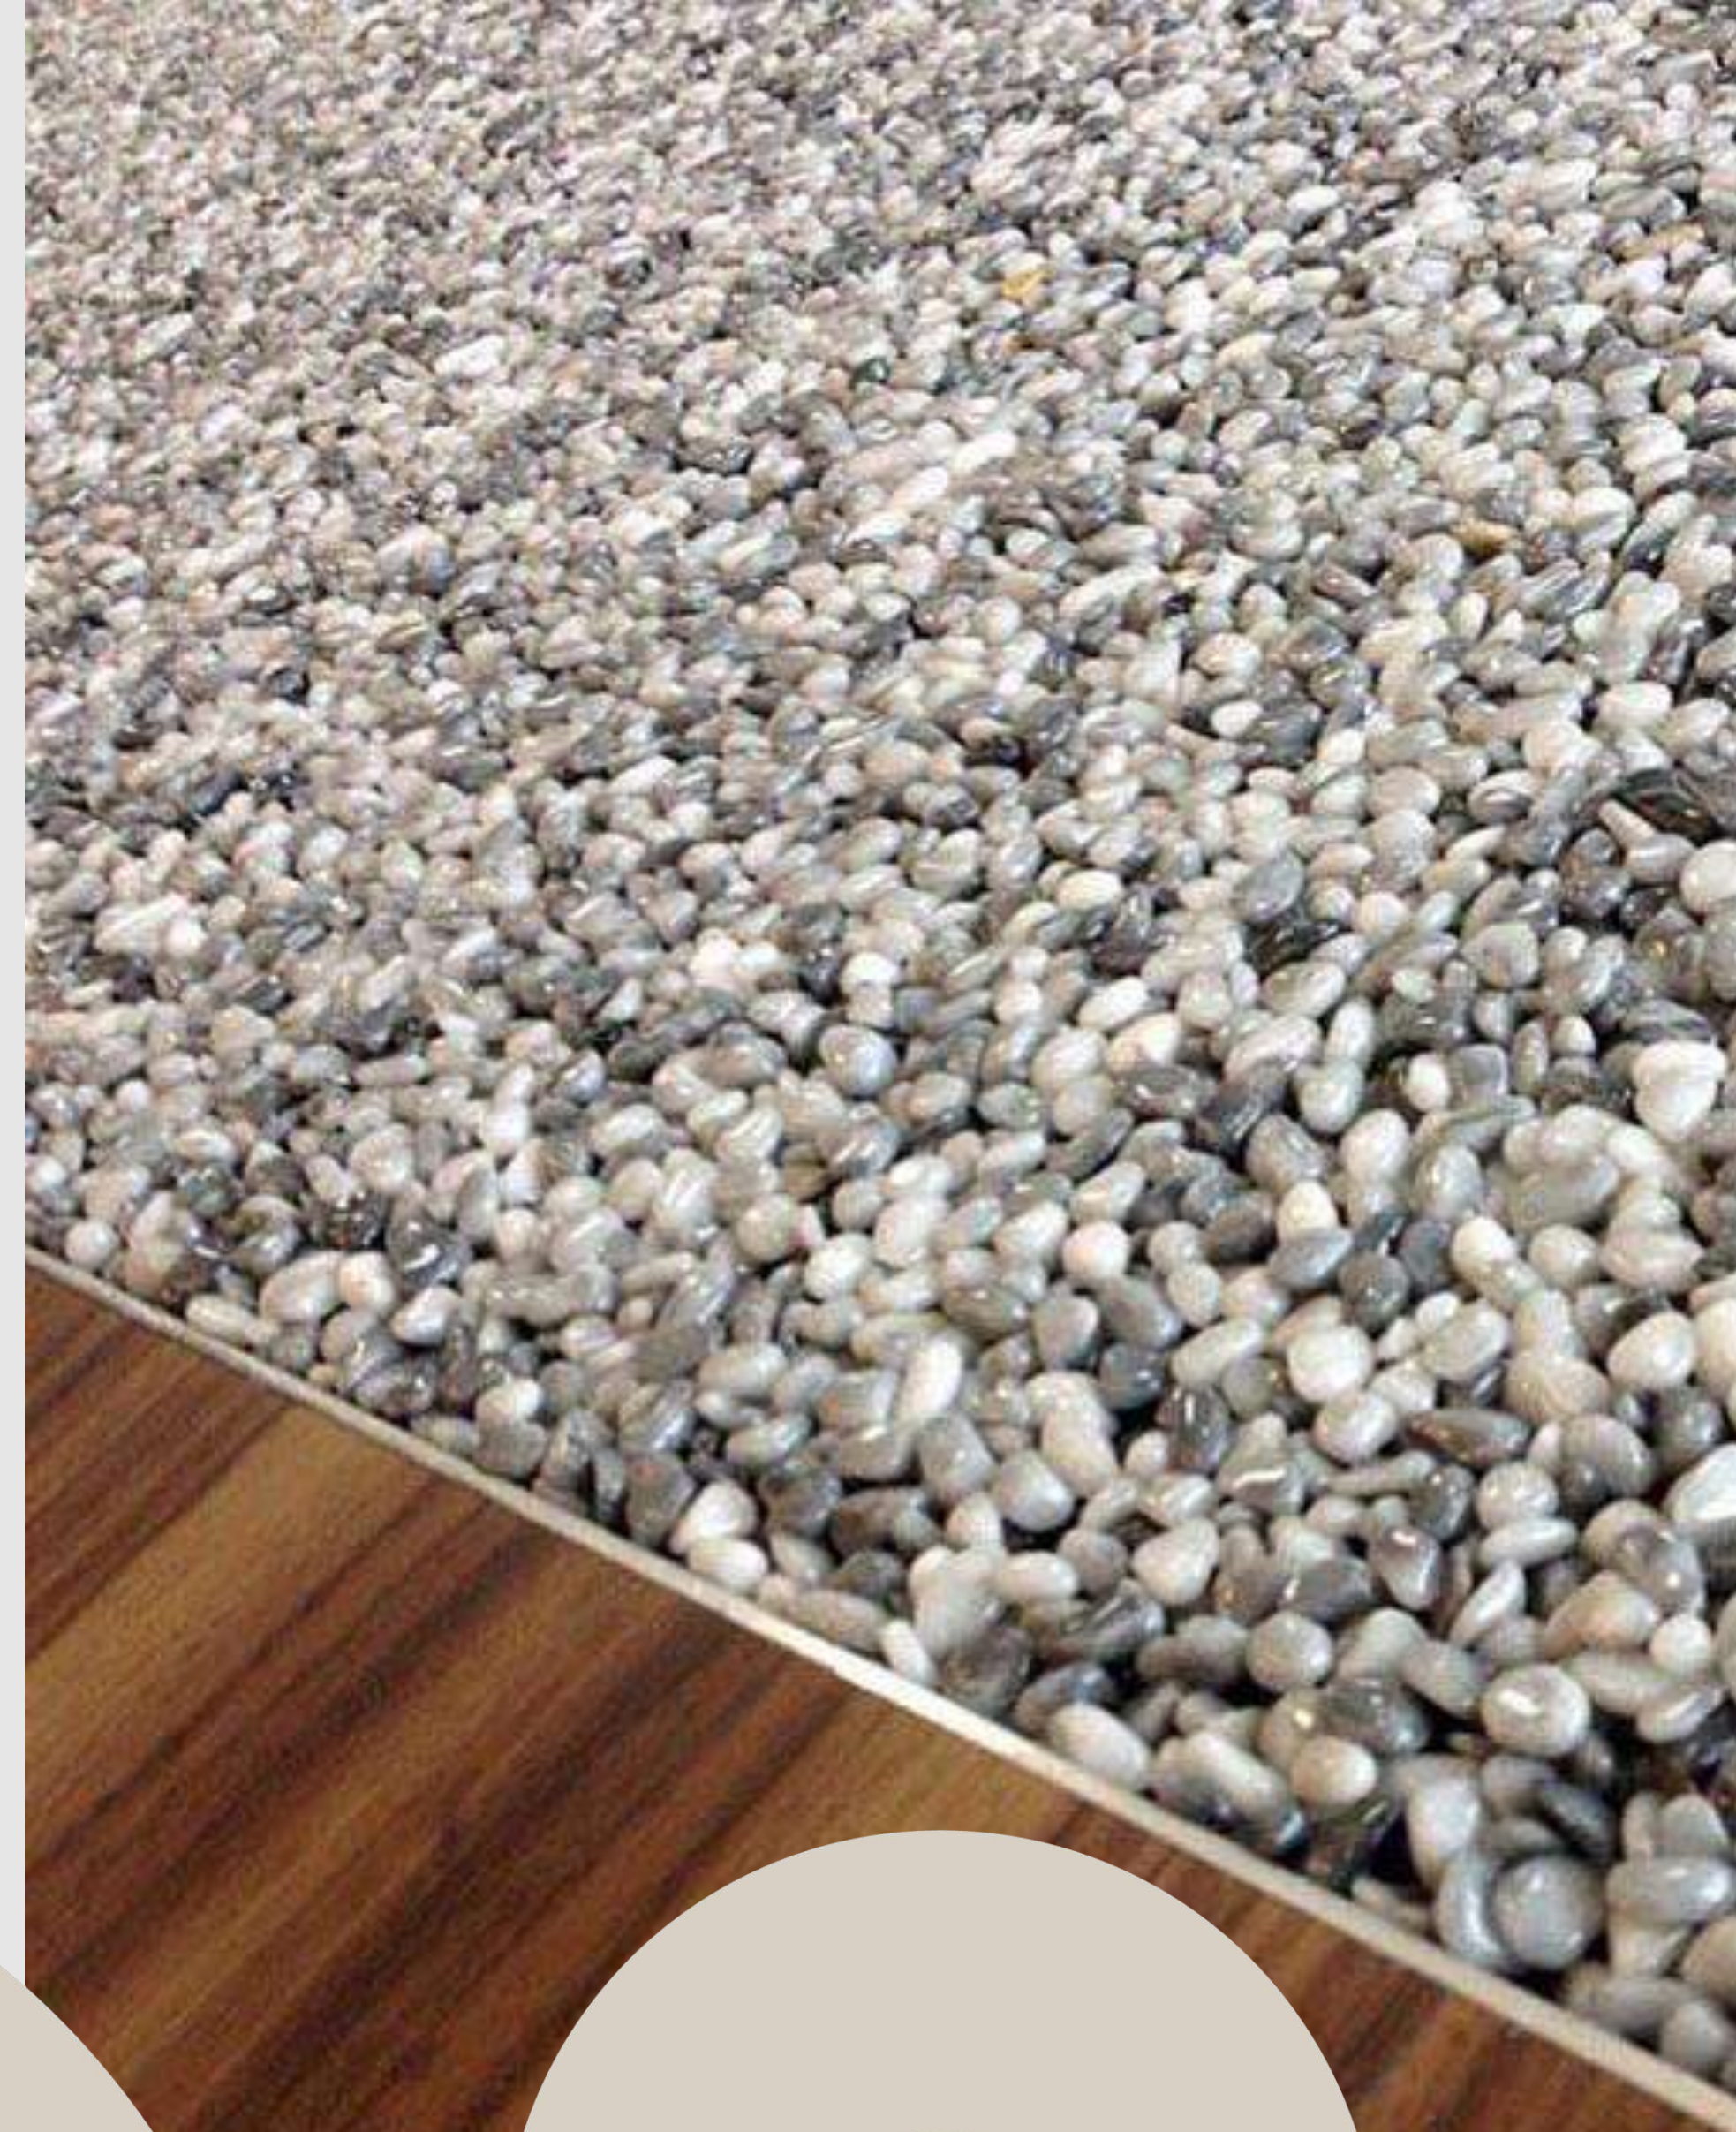

Stone Carpet

- עובי 5-7 מ"מ
- מגוון גוונים

magenli
by global.

PARKING

MMA

● STONE CARPET

ספורט
RESINA

● מודולרי
● PIXEL

יצוקות
TERRAZO