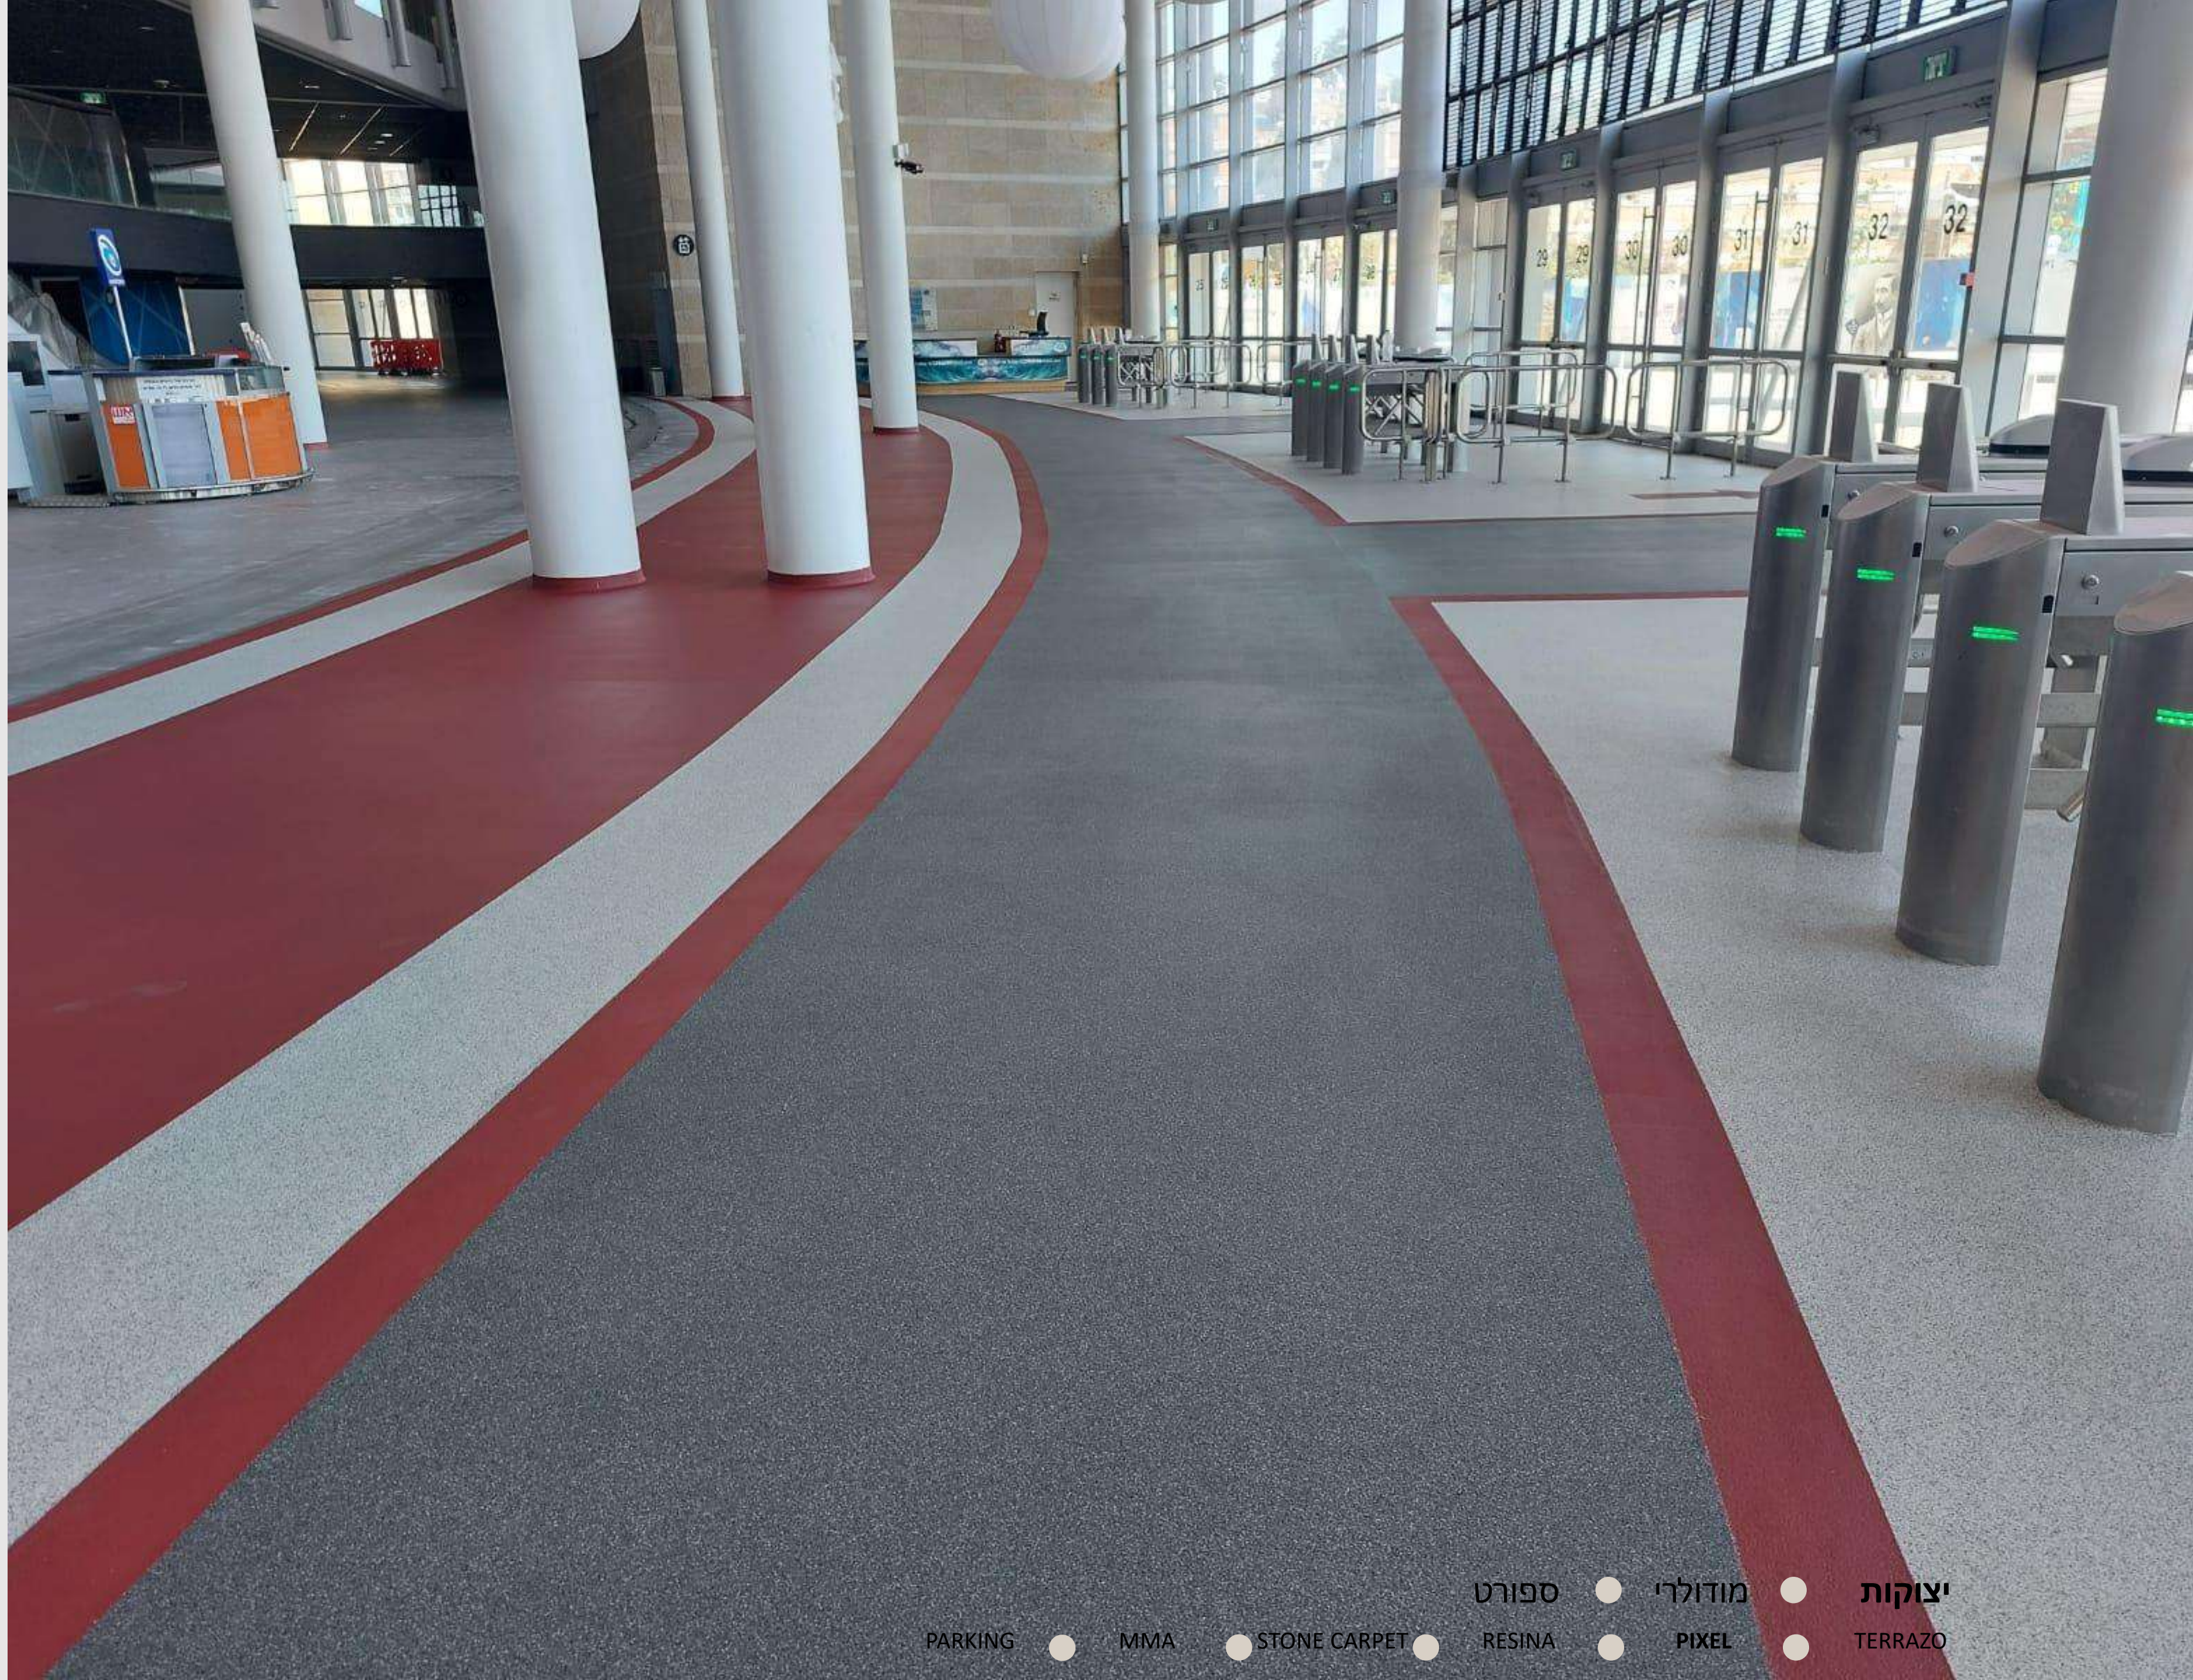

# Terroso

- רצפה ללא תפרים.
- מיועד לתנועה כבדה.
- ניתן ליצור גוונים ועיצובים לבחירת האדריכל.
- ניתן לשלב צורות גאומטריות ושילוב צבעים.
- רמת ציפוף גבוה של פלקסים מעניקה שכבת הגנה חזקה במיוחד.

**magenli**  
by global.